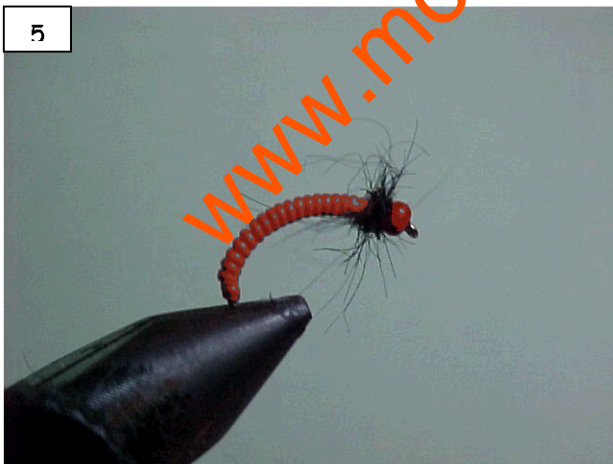

MULET - CHIRONOME LOIRE 2

Hameçon :	Kamasan B100 n° 10
Fil de montage :	noir 6/0
Tête :	perle rouge
Corps :	Fil téléphone 0.6 mm
Dubbing:	Lièvre ou phoque noir

Où et Quand?

Dans les courants calmes de Loire ou les boires.
A utiliser aussi à vue pour les carpes.