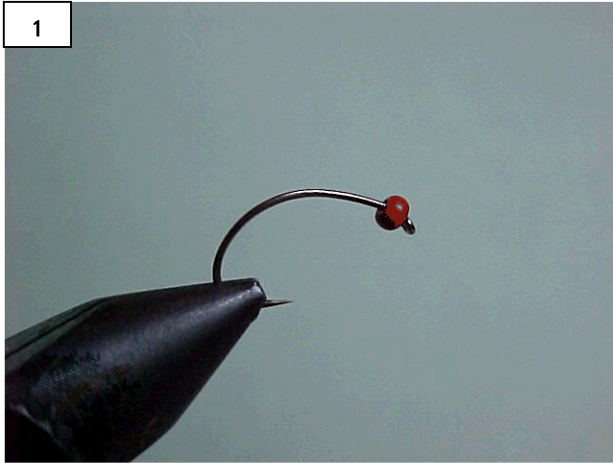

MULET - CHIRONOME LOIRE 2

Hameçon :	Kamasan B100 n° 10
Fil de montage :	noir 6/0
Tête :	perle rouge
Corps :	Fil téléphone 0.6 mm
Dubbing:	Lièvre ou phoque noir

Où et Quand?

Dans les courants calmes de Loire ou les boires.
A utiliser aussi à vue pour les carpes.